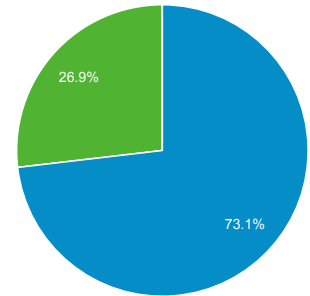

■ New Visitor ■ Returning Visitor