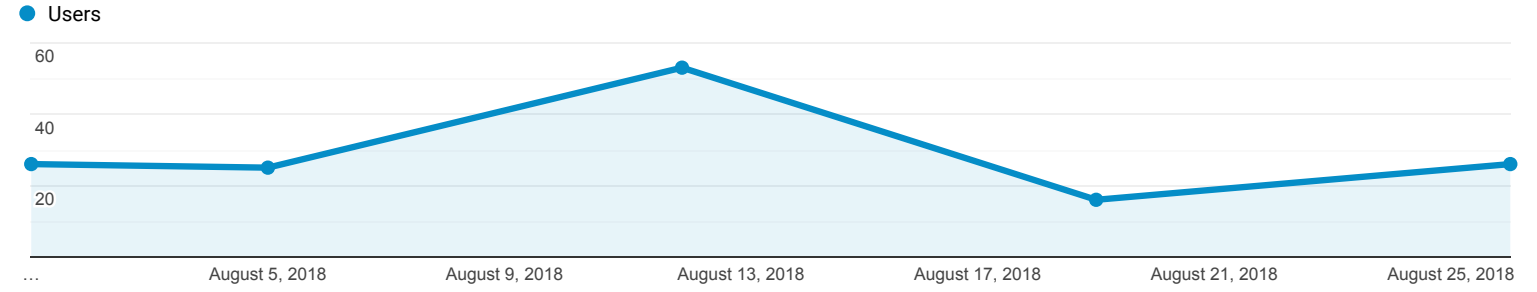

## Audience Overview

All Users  
100.00% Users

Aug 1, 2018 - Aug 31, 2018

### Overview

<b>Users</b> 142	<b>New Users</b> 127	<b>Sessions</b> 173
<b>Number of Sessions per User</b> 1.22	<b>Pageviews</b> 625	<b>Pages / Session</b> 3.61
<b>Avg. Session Duration</b> 00:04:06	<b>Bounce Rate</b> 54.34%	