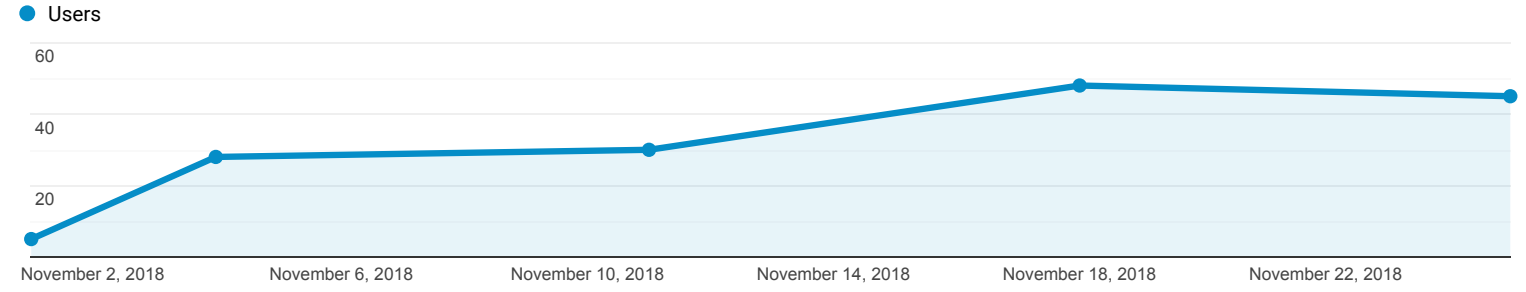

### Audience Overview

**All Users**  
100.00% Users

Nov 1, 2018 - Nov 30, 2018

**Overview**

<b>Users</b> 146	<b>New Users</b> 134	<b>Sessions</b> 216
<b>Number of Sessions per User</b> 1.48	<b>Pageviews</b> 580	<b>Pages / Session</b> 2.69
<b>Avg. Session Duration</b> 00:02:50	<b>Bounce Rate</b> 54.17%	