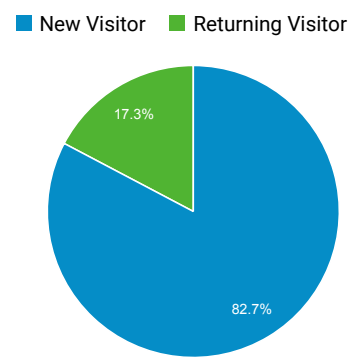

### Audience Overview

**All Users**  
100.00% Users

Nov 1, 2018 - Nov 30, 2018

**Overview**

<b>Users</b> 146	<b>New Users</b> 134	<b>Sessions</b> 216
<b>Number of Sessions per User</b> 1.48	<b>Pageviews</b> 580	<b>Pages / Session</b> 2.69
<b>Avg. Session Duration</b> 00:02:50	<b>Bounce Rate</b> 54.17%	