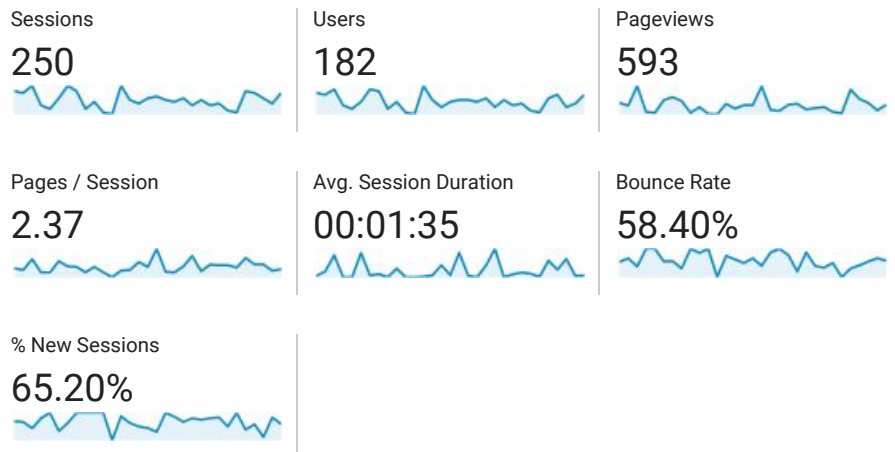

Mar 1, 2017 - Mar 31, 2017

Audience Overview

All Users
100.00% Sessions

Overview

■ New Visitor ■ Returning Visitor

Language	Sessions	% Sessions
1. it	94	37.60%
2. it-it	90	36.00%
3. en-us	33	13.20%
4. fr-fr	5	2.00%
5. pt-br	4	1.60%
6. de	3	1.20%
7. en	3	1.20%
8. cs-cz	2	0.80%
9. fr	2	0.80%
10. hr	2	0.80%