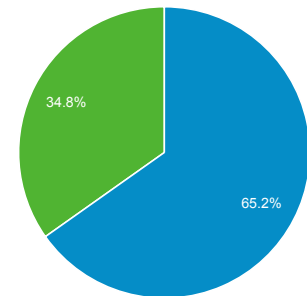

Mar 1, 2017 - Mar 31, 2017

Audience Overview

All Users
100.00% Sessions

Overview

■ New Visitor ■ Returning Visitor

Language	Sessions	% Sessions
1. it	94	37.60%
2. it-it	90	36.00%
3. en-us	33	13.20%
4. fr-fr	5	2.00%
5. pt-br	4	1.60%
6. de	3	1.20%
7. en	3	1.20%
8. cs-cz	2	0.80%
9. fr	2	0.80%
10. hr	2	0.80%