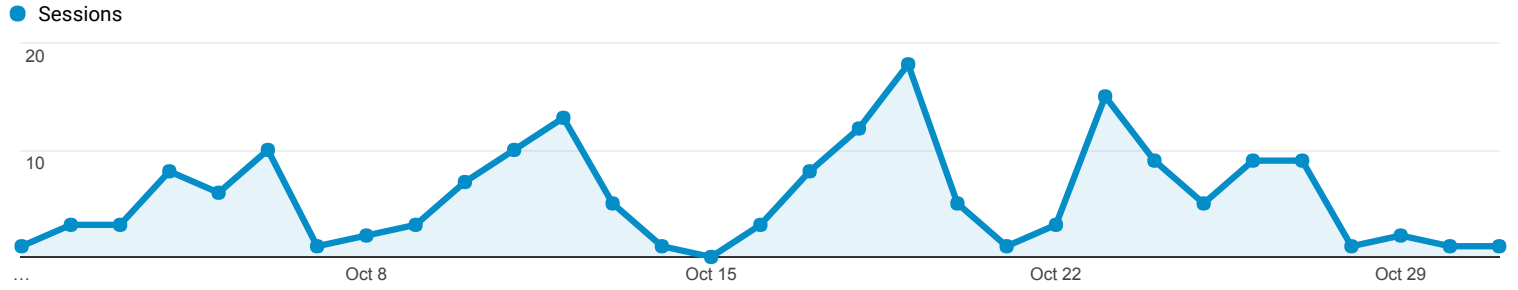

**Audience Overview**

Oct 1, 2017 - Oct 31, 2017

**All Users**  
 100.00% Sessions

**Overview**

<b>Sessions</b> 175	<b>Users</b> 135	<b>Pageviews</b> 581
<b>Pages / Session</b> 3.32	<b>Avg. Session Duration</b> 00:02:32	<b>Bounce Rate</b> 44.57%
<b>% New Sessions</b> 69.71%		

■ New Visitor ■ Returning Visitor

Language	Sessions	% Sessions
1. it	60	34.29%
2. it-it	55	31.43%
3. en-us	25	14.29%
4. de-de	4	2.29%
5. en-gb	4	2.29%
6. fr	4	2.29%
7. es	3	1.71%
8. es-es	3	1.71%
9. fr-fr	3	1.71%
10. ko	3	1.71%