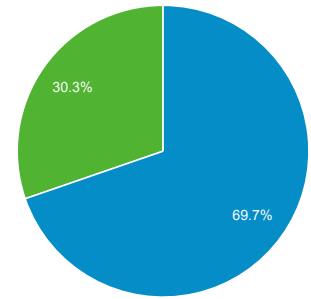

**Audience Overview**

Oct 1, 2017 - Oct 31, 2017

**All Users**  
 100.00% Sessions

**Overview**

<b>Sessions</b> 175	<b>Users</b> 135	<b>Pageviews</b> 581
<b>Pages / Session</b> 3.32	<b>Avg. Session Duration</b> 00:02:32	<b>Bounce Rate</b> 44.57%
<b>% New Sessions</b> 69.71%		

■ New Visitor ■ Returning Visitor

Language	Sessions	% Sessions
1. it	60	34.29%
2. it-it	55	31.43%
3. en-us	25	14.29%
4. de-de	4	2.29%
5. en-gb	4	2.29%
6. fr	4	2.29%
7. es	3	1.71%
8. es-es	3	1.71%
9. fr-fr	3	1.71%
10. ko	3	1.71%