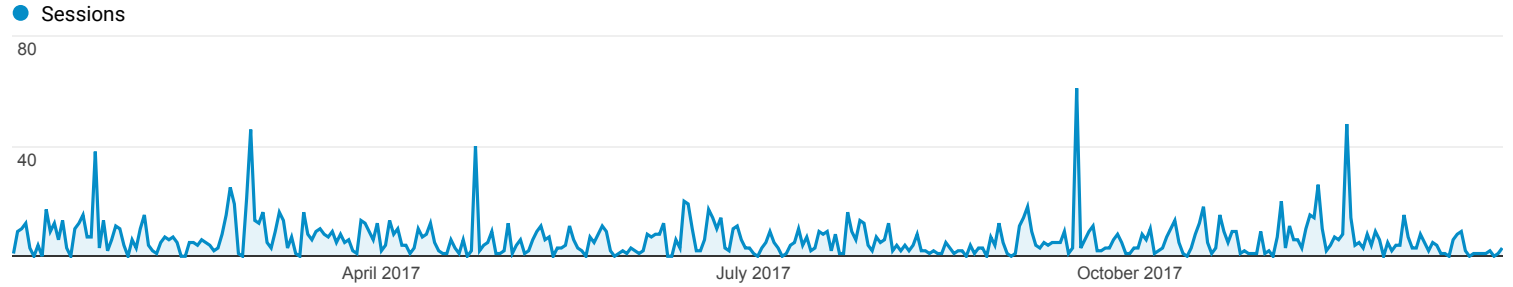

## Audience Overview

Jan 1, 2017 - Dec 31, 2017

All Users  
100.00% Sessions

### Overview

■ New Visitor ■ Returning Visitor

Language	Sessions	% Sessions
1. <a href="#">it</a>	871	37.75%
2. <a href="#">it-it</a>	629	27.26%
3. <a href="#">en-us</a>	311	13.48%
4. <a href="#">en-gb</a>	115	4.98%
5. <a href="#">(not set)</a>	58	2.51%
6. <a href="#">de</a>	31	1.34%
7. <a href="#">de-de</a>	30	1.30%
8. <a href="#">es</a>	29	1.26%
9. <a href="#">fr</a>	27	1.17%
10. <a href="#">fr-fr</a>	19	0.82%