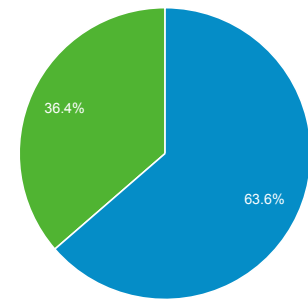

## Audience Overview

Jan 1, 2017 - Dec 31, 2017

All Users  
100.00% Sessions

### Overview

■ New Visitor ■ Returning Visitor

Language	Sessions	% Sessions
1. <a href="#">it</a>	871	37.75%
2. <a href="#">it-it</a>	629	27.26%
3. <a href="#">en-us</a>	311	13.48%
4. <a href="#">en-gb</a>	115	4.98%
5. <a href="#">(not set)</a>	58	2.51%
6. <a href="#">de</a>	31	1.34%
7. <a href="#">de-de</a>	30	1.30%
8. <a href="#">es</a>	29	1.26%
9. <a href="#">fr</a>	27	1.17%
10. <a href="#">fr-fr</a>	19	0.82%