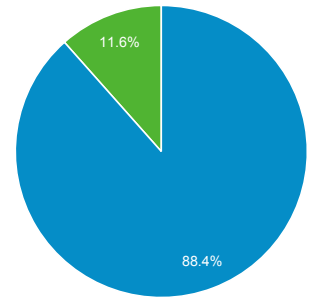

Audience Overview

All Users
100.00% Users

Jan 1, 2018 - Jan 13, 2019

Overview

<p>Users</p> <p>2,307</p>	<p>New Users</p> <p>2,286</p>	<p>Sessions</p> <p>3,182</p>
<p>Number of Sessions per User</p> <p>1.38</p>	<p>Pageviews</p> <p>7,969</p>	<p>Pages / Session</p> <p>2.50</p>
<p>Avg. Session Duration</p> <p>00:02:10</p>	<p>Bounce Rate</p> <p>60.28%</p>	

■ New Visitor ■ Returning Visitor

Language	Users	% Users
1. it-it	1,237	53.30%
2. en-us	410	17.66%
3. it	287	12.37%
4. en-gb	65	2.80%
5. es-es	50	2.15%
6. de-de	31	1.34%
7. fr-fr	28	1.21%
8. de	21	0.90%
9. fr-be	12	0.52%
10. fr	11	0.47%