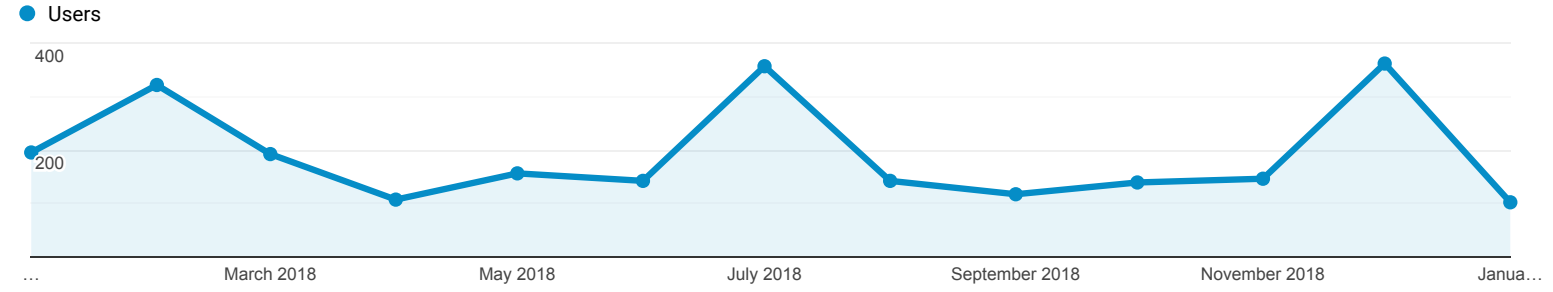

Audience Overview

All Users
100.00% Users

Jan 1, 2018 - Jan 13, 2019

Overview

<p>Users</p> <p>2,307</p>	<p>New Users</p> <p>2,286</p>	<p>Sessions</p> <p>3,182</p>
<p>Number of Sessions per User</p> <p>1.38</p>	<p>Pageviews</p> <p>7,969</p>	<p>Pages / Session</p> <p>2.50</p>
<p>Avg. Session Duration</p> <p>00:02:10</p>	<p>Bounce Rate</p> <p>60.28%</p>	